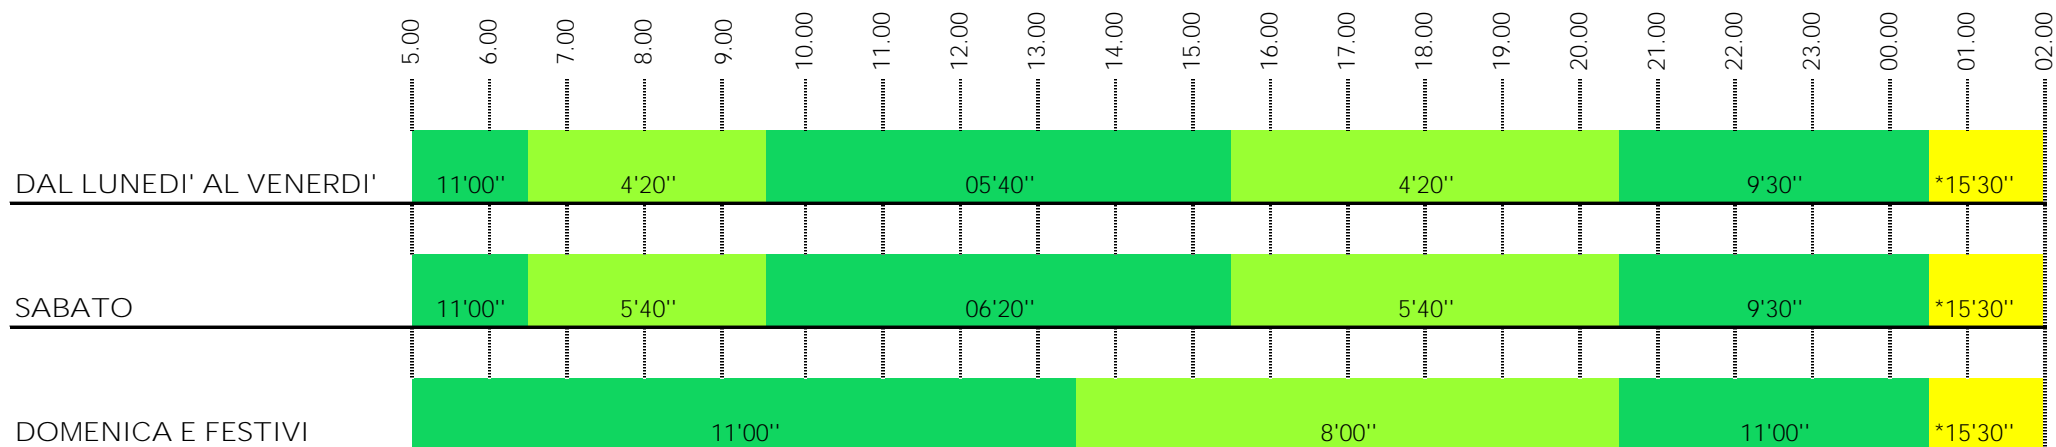

TRAMVIA DI FIRENZE LINEA T2

ORARI, FREQUENZE, PRIME ED ULTIME CORSE

Validi dal 11/02/2019

* L'estensione alle 2.00 di notte il venerdì e sabato sera

TRAMVIA DI FIRENZE - PRIME ED ULTIME CORSE

Aeroporto Peretola >>> Alamanni Stazione >>> Unità

Orari validi dal 11/02/2019

	PRIME CORSE (Tutti i giorni)										ULTIME CORSE (Da domenica a giovedì)					ULTIME CORSE (Venerdì e Sabato)				
Aeroporto Peretola	5:06	5:17	5:28	5:39	5:50	6:01	6:06	6:10	6:14	6:19	23:21	23:30	23:40	23:49	23:59	0:32	0:50	1:08	1:26	1:44
Guidoni	5:08	5:19	5:30	5:41	5:52	6:03	6:08	6:12	6:16	6:21	23:22	23:32	23:41	23:51	0:00	0:33	0:51	1:09	1:27	1:45
Novoli - Palazzi Rossi	5:10	5:21	5:32	5:43	5:54	6:05	6:10	6:14	6:18	6:23	23:24	23:34	23:43	23:53	0:02	0:35	0:53	1:11	1:29	1:47
Novoli - Torre degli Agli	5:12	5:23	5:34	5:45	5:56	6:07	6:11	6:15	6:20	6:24	23:26	23:35	23:45	23:54	0:04	0:37	0:55	1:13	1:31	1:49
Novoli - Regione Toscana	5:13	5:24	5:35	5:46	5:57	6:08	6:13	6:17	6:21	6:26	23:28	23:37	23:47	23:56	0:06	0:39	0:57	1:15	1:33	1:51
San Donato - Università	5:14	5:25	5:36	5:47	5:58	6:09	6:14	6:18	6:22	6:27	23:29	23:38	23:48	23:57	0:07	0:40	0:58	1:16	1:34	1:52
Buonsignori - Liceo Da Vinci	5:17	5:28	5:39	5:50	6:01	6:12	6:16	6:20	6:25	6:29	23:31	23:40	23:50	23:59	0:09	0:42	1:00	1:18	1:36	1:54
Ponte all'Asse	5:18	5:29	5:40	5:51	6:02	6:13	6:17	6:22	6:26	6:30	23:32	23:42	23:51	0:01	0:10	0:43	1:01	1:19	1:37	1:55
Belfiore	5:21	5:32	5:43	5:54	6:05	6:16	6:20	6:25	6:29	6:33	23:35	23:45	23:54	0:04	0:13	0:46	1:04	1:22	1:40	1:58
Rosselli	5:23	5:34	5:45	5:56	6:07	6:18	6:22	6:27	6:31	6:35	23:37	23:47	23:56	0:06	0:15	0:48	1:06	1:24	1:42	2:00
Alamanni - Stazione SMN	5:25	5:36	5:47	5:58	6:09	6:20	6:24	6:29	6:33	6:38	23:39	23:49	23:58	0:08	0:17	0:50	1:08	1:26	1:44	2:02
Unità	5:27	5:38	5:49	6:00	6:11	6:22	6:26	6:30	6:35	6:39	23:41	23:50	0:00	0:09	0:19	0:52	1:10	1:28	1:46	2:04